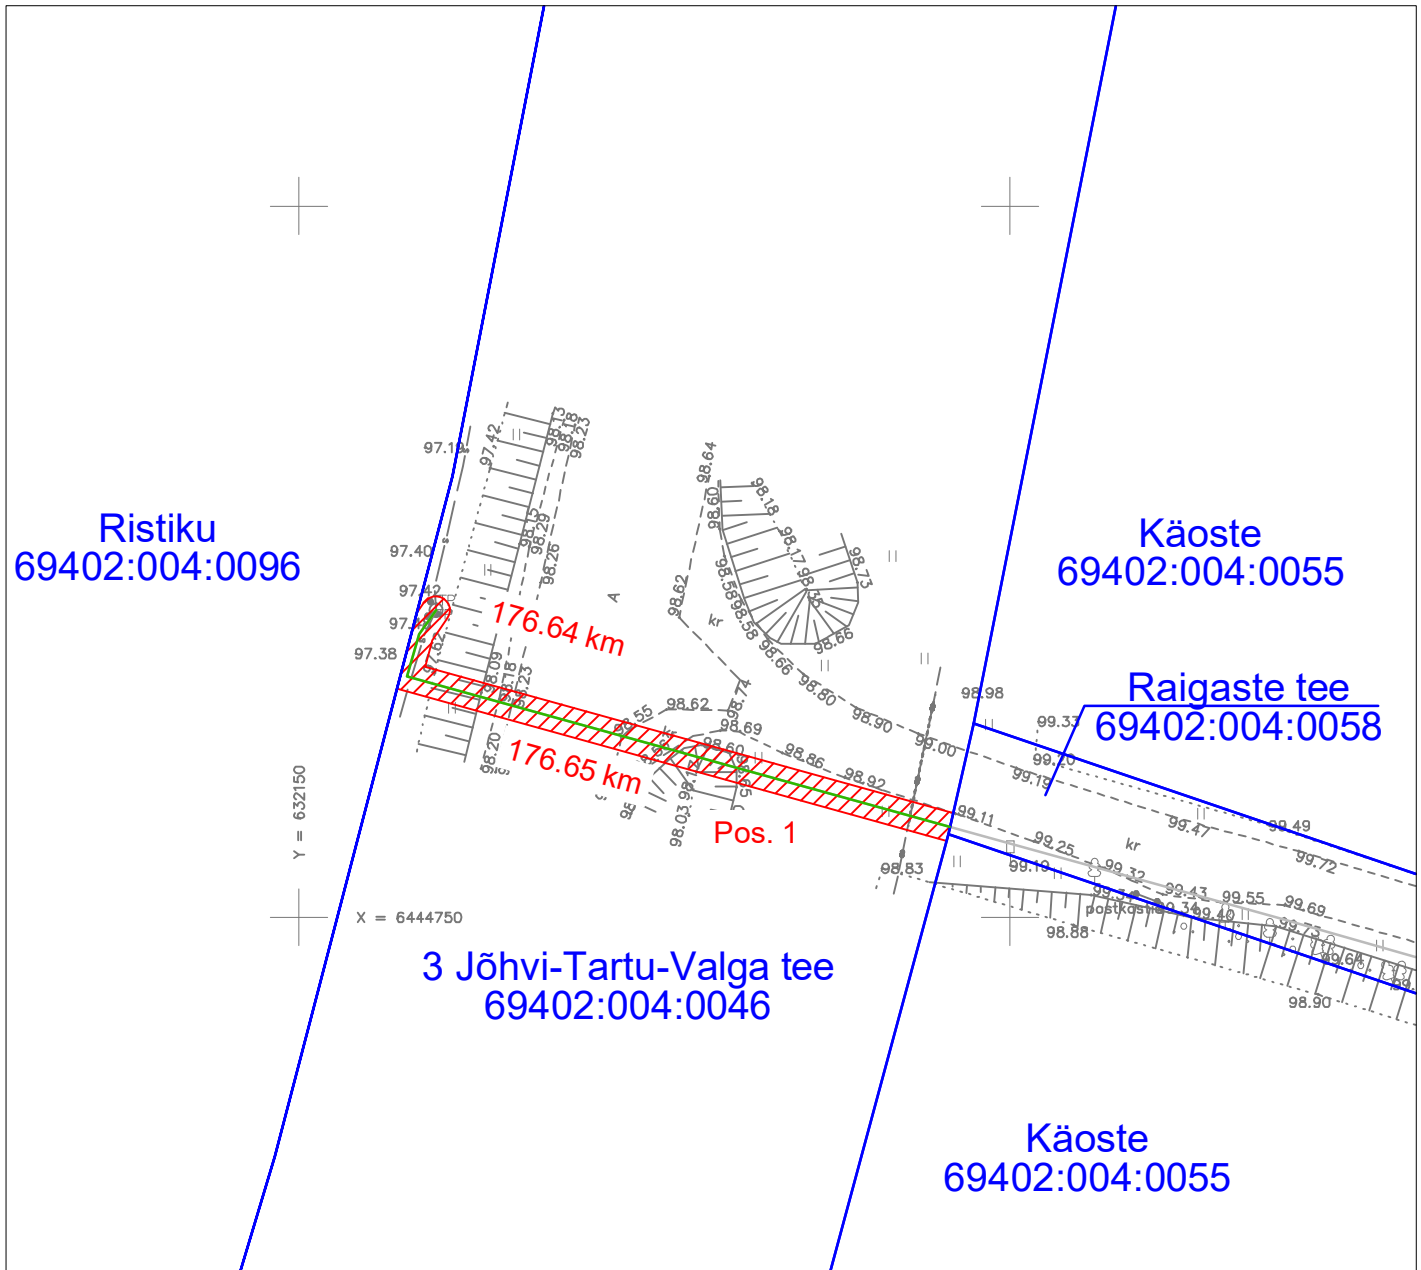

Isikliku kasutusõigusega koormatava ala plaan

Tartu maakond, Elva vald, Raigaste küla,
3 Jõhvi-Tartu-Valga tee (69402:004:0046)

M 1:500

Jrk nr	IKÕ ala pos nr (plaanil)	Kinnistu registriosa number	Katastriüksuse tunnus, nimi ja sihtotstarve	Asukoht riigitee (nr ja nimi) suhtes (lõigu algus ja lõpp km)	IKÕ ala pindala ruutmeetrites m ²
1.	Pos 1	5413450	3 Jõhvi-Tartu-Valga tee (69402:004:0046) transpordimaa	3 Jõhvi-Tartu-Valga tee 176.64 - 176.65 km	89 m ²

Leppemärgid:

- Isikliku kasutusõiguse ala
- Maasisene sideliin mikrostruktuuris
- Katastriüksuse piir

Projekt Tartu maakond, Elva vald, Hellenurme küla, Möisanurme küla ja Raigaste küla piirkonna valguskaabli sidelahendus - EST-MIIL-153(kõide 1)				Tellija Eesti Andmesidevõrgu AS		
Joonis Isikliku kasutusõiguse seadmise plaan				Joonise nr 10769K4		
LEONHARD WEISS	Projekteeris	Janek Lõhmus		53 477 135	Möötkava	M 1: 500
LEONHARD WEISS OÜ E-post estonia@leonhard-weiss.com Telefon +372 601 2285 Registrikood 12083348	Kontrollis	Janek Lõhmus		53 477 135	Staadium	Tööprojekt
	Projektijuht	Janek Lõhmus		53 477 135	Keel	Leht 1
					EST	Leht 1